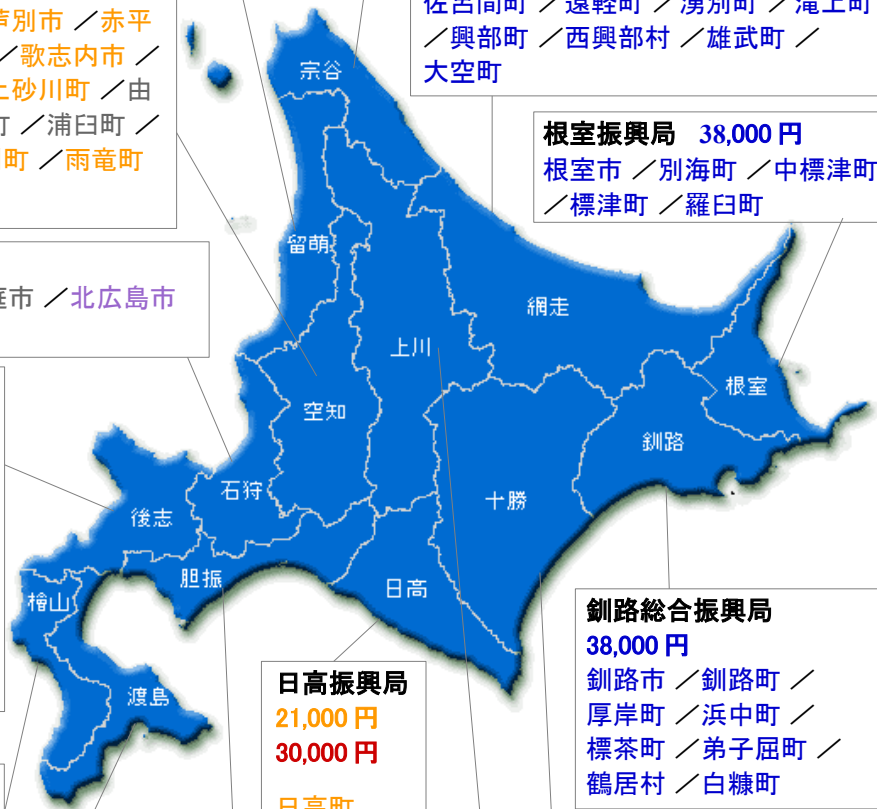

根室振興局 38,000円 根室市 / 別海町 / 中標津町 / 標津町 / 羅臼町

石狩振興局 3,500円、9,500円 札幌市 / 江別市 / 千歳市 / 恵庭市 / 北広島市 / 石狩市 / 当別町 / 新篠津村

後志総合振興局 9,500円、21,000円、30,000円 小樽市 / 島牧村 / 寿都町 / 黒松内町 / 蘭越町 / ニセコ町 / 真狩村 / 留寿都村 / 喜茂別町 / 京極町 / 倶知安町 / 共和町 / 岩内町 / 泊村 / 神恵内村 / 積丹町 / 古平町 / 仁木町 / 余市町 / 赤井川村

3,500円 紫9 50km圏内
9,500円 灰7 100km圏内
21,000円 オレンジ2 200km圏内
30,000円 赤4 300km圏内
38,000円 青4 宿泊圏内
40,000円 黒 宿泊圏内(離島)

上川総合振興局 21,000円、30,000円、38,000円 旭川市 / 士別市 / 名寄市 / 富良野市 / 鷹栖町 / 東神楽町 / 当麻町 / 比布町 / 愛別町 / 上川町 / 東川町 / 美瑛町 / 上富良野町 / 中富良野町 / 南富良野町 / 占冠村 / 和寒町 / 剣淵町 / 下川町 / 美深町 / 音威子府村 / 中川町 / 幌加内町