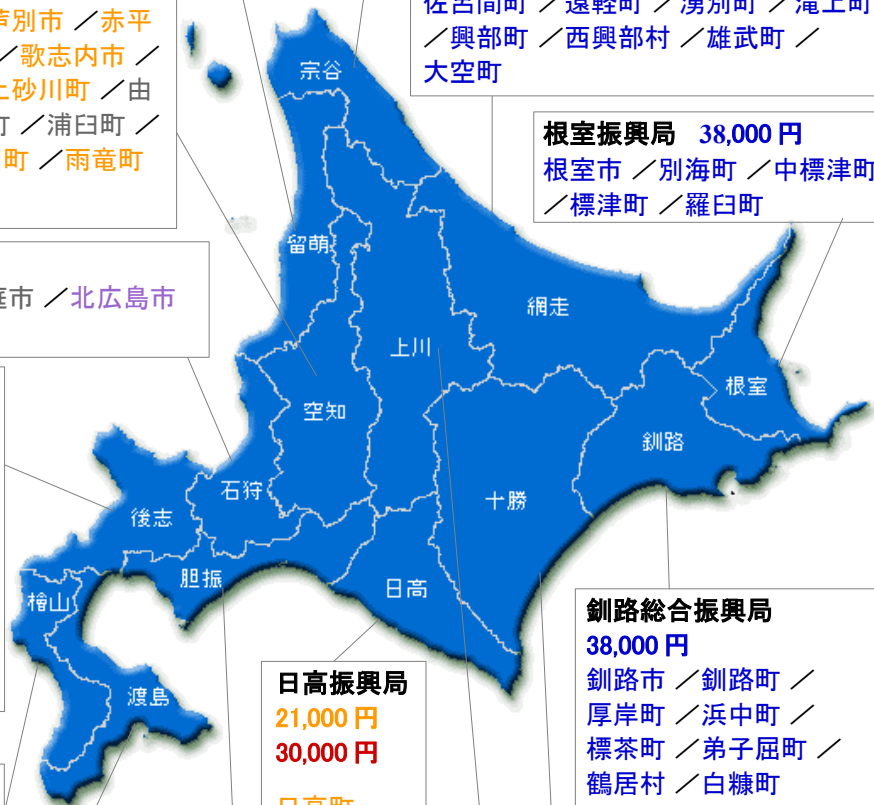

宗谷総合振興局 38,000円、50,000円+ 稚内市 / 猿払村 / 浜頓別町 / 中頓別町 / 枝幸町 / 豊富町 / 礼文町 / 利尻町 / 利尻富士町 / 幌延町

留萌振興局 21,000円、30,000円、38,000円、50,000円+ 留萌市 / 増毛町 / 小平町 / 苫前町 / 羽幌町 / 初山別村 / 遠別町 / 天塩町 / 羽幌町焼尻、天売

オホーツク総合振興局 38,000円 北見市 / 網走市 / 紋別市 / 美幌町 / 津別町 / 斜里町 / 清里町 / 小清水町 / 訓子府町 / 置戸町 / 佐呂間町 / 遠軽町 / 湧別町 / 滝上町 / 興部町 / 西興部村 / 雄武町 / 大空町

空知総合振興局 3,500円、9,500円、21,000円 夕張市 / 岩見沢市 / 美瑛市 / 芦別市 / 赤平市 / 三笠市 / 滝川市 / 砂川市 / 歌志内市 / 深川市 / 南幌町 / 奈井江町 / 上砂川町 / 由仁町 / 長沼町 / 栗山町 / 月形町 / 浦臼町 / 新十津川町 / 妹背牛町 / 秩父別町 / 雨竜町 / 北竜町 / 沼田町

根室振興局 38,000円 根室市 / 別海町 / 中標津町 / 標津町 / 羅臼町

石狩振興局 3,500円、9,500円 札幌市 / 江別市 / 千歳市 / 恵庭市 / 北広島市 / 石狩市 / 当別町 / 新篠津村

後志総合振興局 9,500円、21,000円、30,000円 小樽市 / 島牧村 / 寿都町 / 黒松内町 / 蘭越町 / ニセコ町 / 真狩村 / 留寿都村 / 喜茂別町 / 京極町 / 倶知安町 / 共和町 / 岩内町 / 泊村 / 神恵内村 / 積丹町 / 古平町 / 仁木町 / 余市町 / 赤井川村

檜山振興局 30,000円、38,000円 江差町 / 上ノ国町 / 厚沢部町 / 乙部町 / 奥尻町 / 今金町 / せたな町

渡島総合振興局 30,000円、38,000円、50,000円+ 函館市 / 北斗市 / 松前町 / 福島町 / 知内町 / 木古内町 / 七飯町 / 鹿部町 / 森町 / 八雲町 / 長万部町 / 奥尻町

胆振総合振興局 9,500円、21,000円、30,000円 室蘭市 / 苫小牧市 / 登別市 / 伊達市 / 豊浦町 / 壮瞥町 / 白老町 / 厚真町 / 洞爺湖町 / 安平町 / むかわ町

3,500円 紫9 50km圏内
9,500円 灰7 100km圏内
21,000円 オレンジ2 200km圏内
30,000円 赤4 300km圏内
38,000円 青4 宿泊圏内
40,000円 黒 宿泊圏内(離島)

上川総合振興局 21,000円、30,000円、38,000円 旭川市 / 士別市 / 名寄市 / 富良野市 / 鷹栖町 / 東神楽町 / 当麻町 / 比布町 / 愛別町 / 上川町 / 東川町 / 美瑛町 / 上富良野町 / 中富良野町 / 南富良野町 / 占冠村 / 和寒町 / 剣淵町 / 下川町 / 美深町 / 音威子府村 / 中川町 / 幌加内町

日高振興局 21,000円、30,000円 日高町 / 平取町 / 新冠町 / 浦河町 / 様似町 / えりも町 / 新ひだか町

釧路総合振興局 38,000円 釧路市 / 釧路町 / 厚岸町 / 浜中町 / 標茶町 / 弟子屈町 / 鶴居村 / 白糠町

十勝総合振興局 30,000円、38,000円 帯広市 / 音更町 / 士幌町 / 上士幌町 / 鹿追町 / 新得町 / 清水町 / 芽室町 / 中札内村 / 更別村 / 大樹町 / 広尾町 / 幕別町 / 池田町 / 豊頃町 / 本別町 / 足寄町 / 陸別町 / 浦幌町

※ 表示料金は初日出張費(交通費を除く)のみで翌日からは一日、15,000円~の出張費が加算されます。作業費、材料費などは別途請求となります。上料金記は税別表示となっております。現地調査、見積りの場合、出張費に防護服などの材料費と作業費が加算されます。