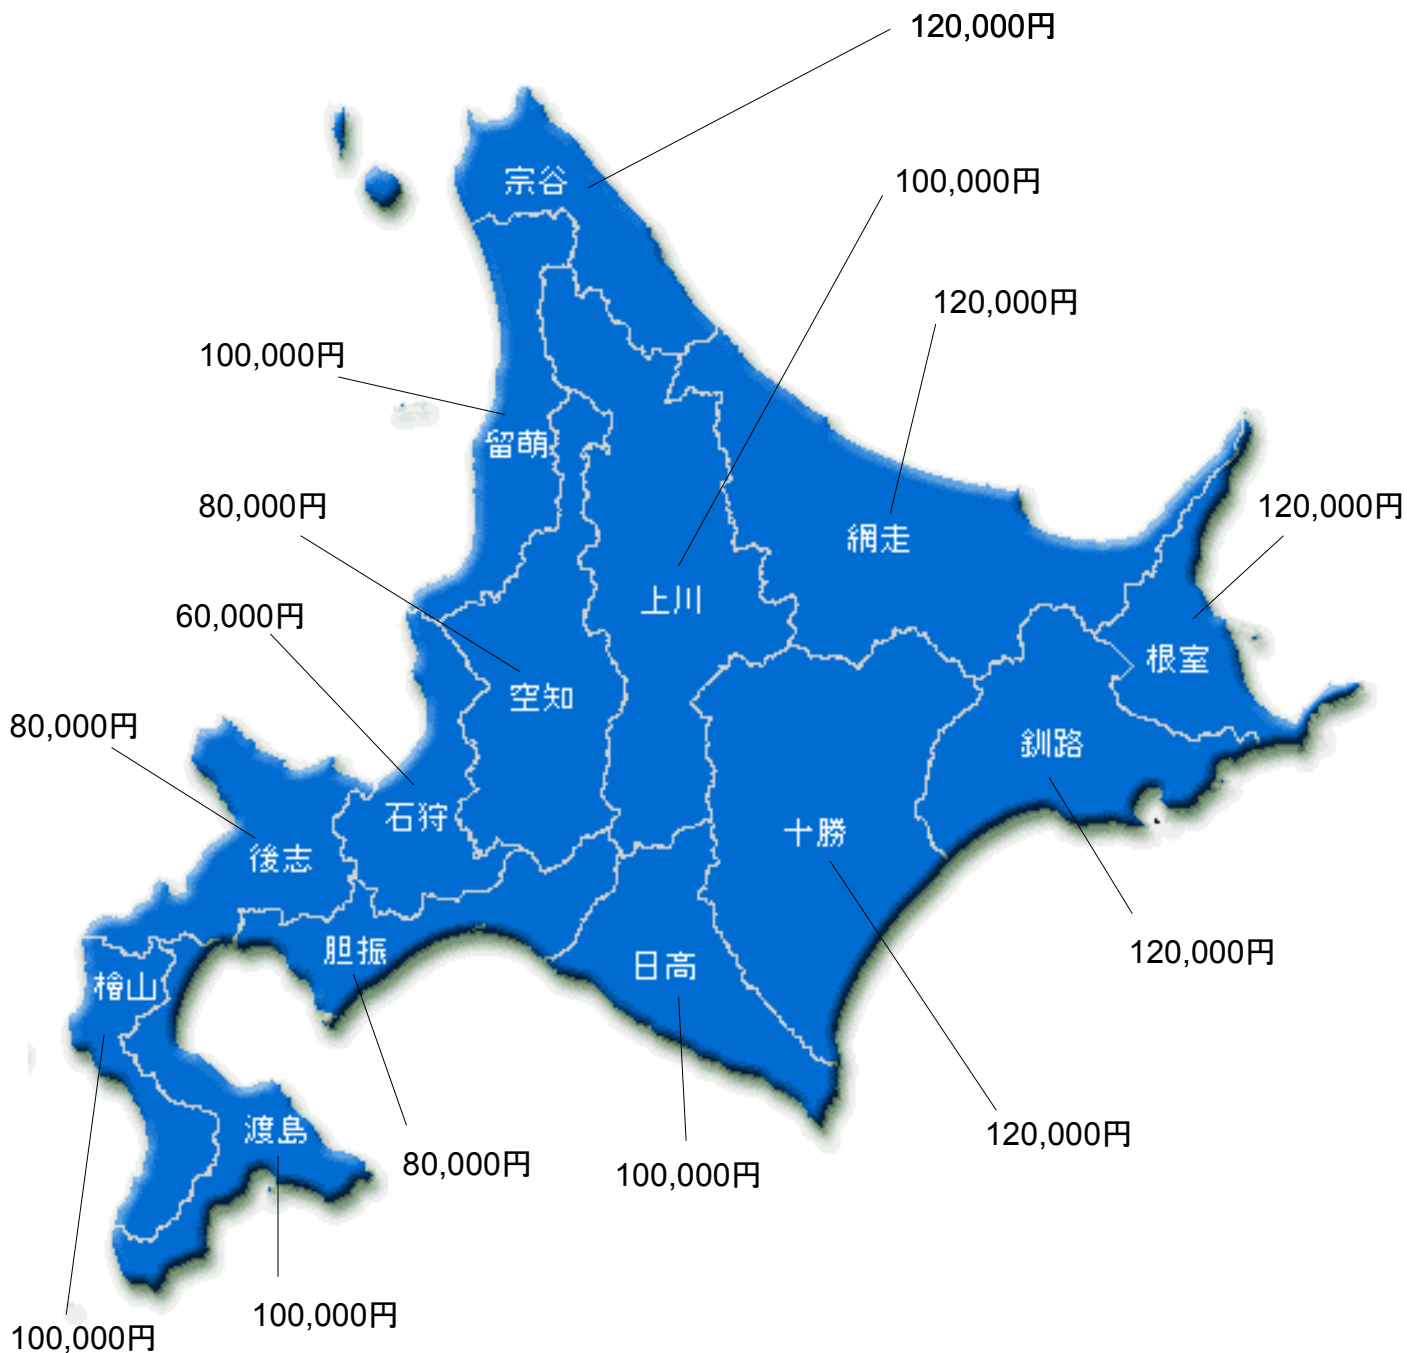

出張見積料金

高速料金・車両費・見積り作業費
現地確認作業費・現場確認作業費
安全保護用具費・使い捨て品処分費
人件費・危険手当

➡ 上記金額に含入

出張見積料金は当日の集金となります。

当日のキャンセルは、支払い対象となりますのでご注意願います。

(表示料金の80%の徴収となります。銀行振り込み 手数料お客様)

[Http://deo.2lala.net/achiev.html](http://deo.2lala.net/achiev.html)