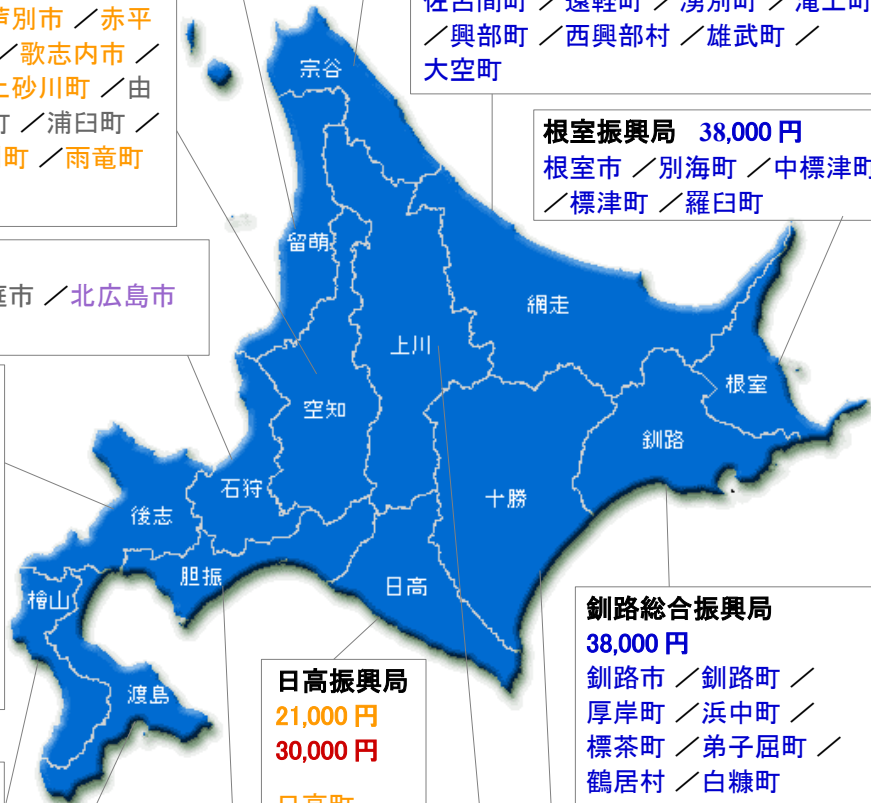

根室振興局 38,000円 根室市 / 別海町 / 中標津町 / 標津町 / 羅臼町

石狩振興局 3,500円、9,500円 札幌市 / 江別市 / 千歳市 / 恵庭市 / 北広島市 / 石狩市 / 当別町 / 新篠津村

後志総合振興局 9,500円、21,000円、30,000円 小樽市 / 島牧村 / 寿都町 / 黒松内町 / 蘭越町 / ニセコ町 / 真狩村 / 留寿都村 / 喜茂別町 / 京極町 / 倶知安町 / 共和町 / 岩内町 / 泊村 / 神恵内村 / 積丹町 / 古平町 / 仁木町 / 余市町 / 赤井川村

3,500円 紫9 50km圏内
9,500円 灰7 100km圏内
21,000円 オレンジ2 200km圏内
30,000円 赤4 300km圏内
38,000円 青4 宿泊圏内
40,000円 黒 宿泊圏内(離島)

上川総合振興局 21,000円、30,000円、38,000円 旭川市 / 士別市 / 名寄市 / 富良野市 / 鷹栖町 / 東神楽町 / 当麻町 / 比布町 / 愛別町 / 上川町 / 東川町 / 美瑛町 / 上富良野町 / 中富良野町 / 南富良野町 / 占冠村 / 和寒町 / 剣淵町 / 下川町 / 美深町 / 音威子府村 / 中川町 / 幌加内町